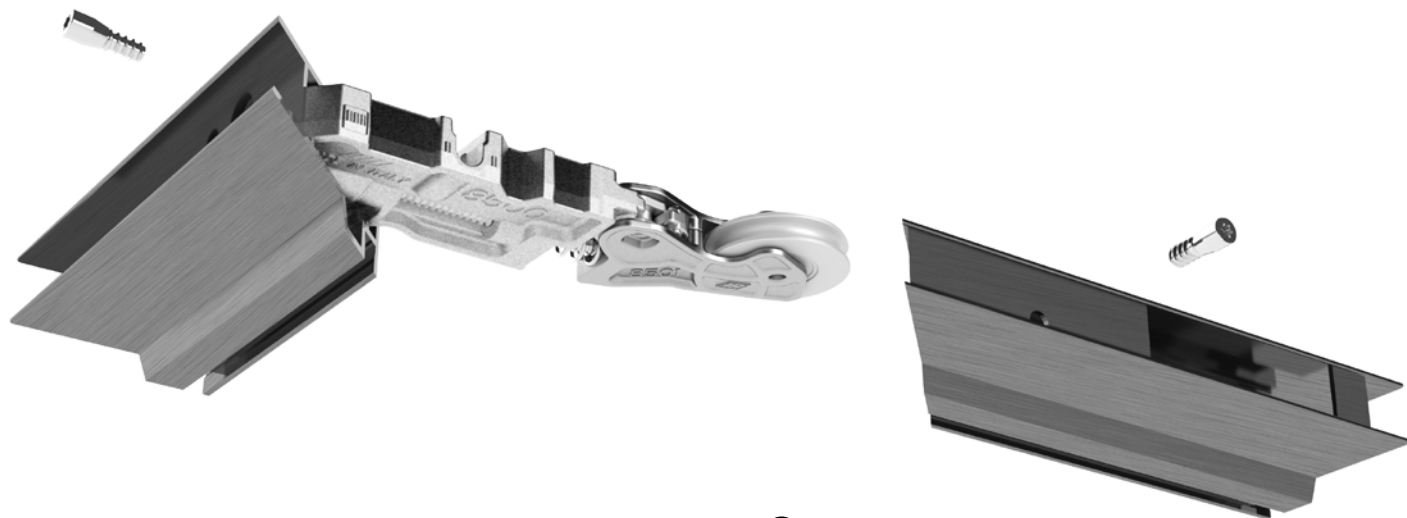

# ROBSON

**Innovazione, versatilità, tecnica.**

# ROBSON

# MONTICELLI

**Squadretta angolare per assemblaggio di zanzariere, ante e scorrevoli.** Varie possibilità di montaggio: ad incastro, a cianfrinare, mediante serraggio con viti o spine speciali. Vendibile singolarmente o assemblata all'esclusivo carrellino con cuscinetto a sfere rivestito in poliossimetilene (POM\*).