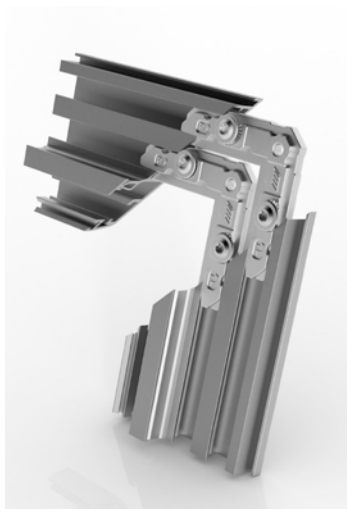

MARMOLADA

Minimizza i tempi di montaggio

MARMOLADA

La nuova Marmolada, squadra di giunzione e allineamento per profili aperti, viene utilizzata come squadretta portante per cover di profili legno-alluminio, imbotti o mostrine per porte, zanzariere, cassonetti. Il profilo non necessita di lavorazioni. **Da oggi migliorata e fornita direttamente con le viti preserrate pronte all'inserimento**, non sarà più necessario svitarle per poter inserire la squadretta sul profilo.
Brevettata.

- + **Allinea e blocca senza deformare il profilo**
- + **Nuove viti preserrate**
- + **Pronta per l'inserimento**
- + **Il profilo non necessita di lavorazioni**