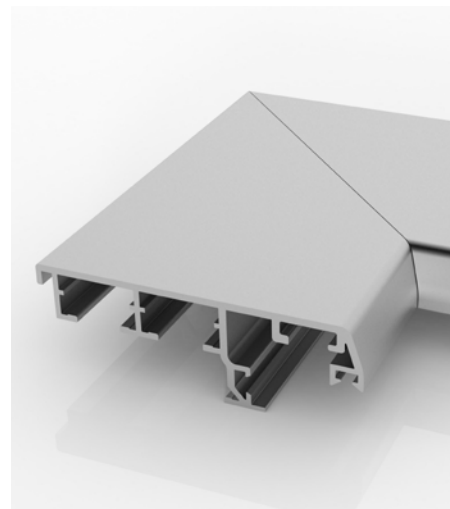

MARMOLADA

Minimizza i tempi di montaggio

MARMOLADA

La nuova Marmolada, squadra di giunzione e allineamento per profili aperti, viene utilizzata come squadretta portante per cover di profili legno-alluminio, imbotti o mostrine per porte, zanzariere, cassonetti. Il profilo non necessita di lavorazioni. **Da oggi migliorata e fornita direttamente con le viti preserrate pronte all'inserimento**, non sarà più necessario svitarle per poter inserire la squadretta sul profilo.
Brevettata.

- + **Allinea e blocca senza deformare il profilo**
- + **Nuove viti preserrate**
- + **Pronta per l'inserimento**
- + **Il profilo non necessita di lavorazioni**