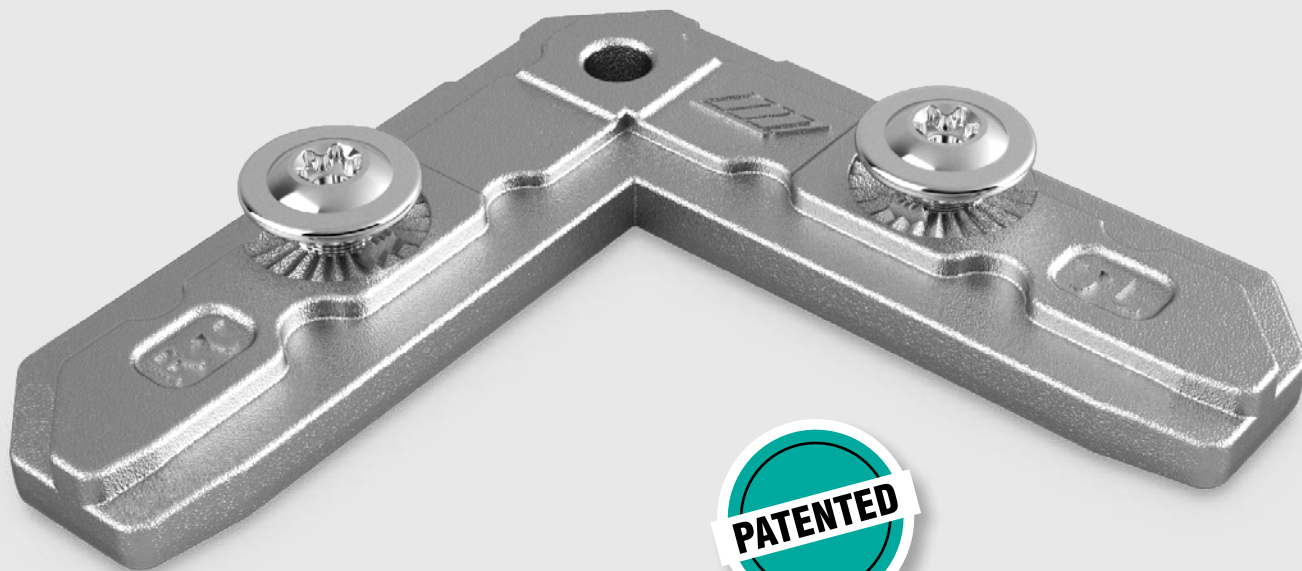

MARMOLADA

Minimizza i tempi di montaggio

MARMOLADA

La nuova Marmolada, squadra di giunzione e allineamento per profili aperti, viene utilizzata come squadretta portante per cover di profili legno-alluminio, imbotti o mostrine per porte, zanzariere, cassonetti. Il profilo non necessita di lavorazioni. **Da oggi migliorata e fornita direttamente con le viti preserrate pronte all'inserimento**, non sarà più necessario svitarle per poter inserire la squadretta sul profilo.
Brevettata.

- + **Allinea e blocca senza deformare il profilo**
- + **Nuove viti preserrate**
- + **Pronta per l'inserimento**
- + **Il profilo non necessita di lavorazioni**