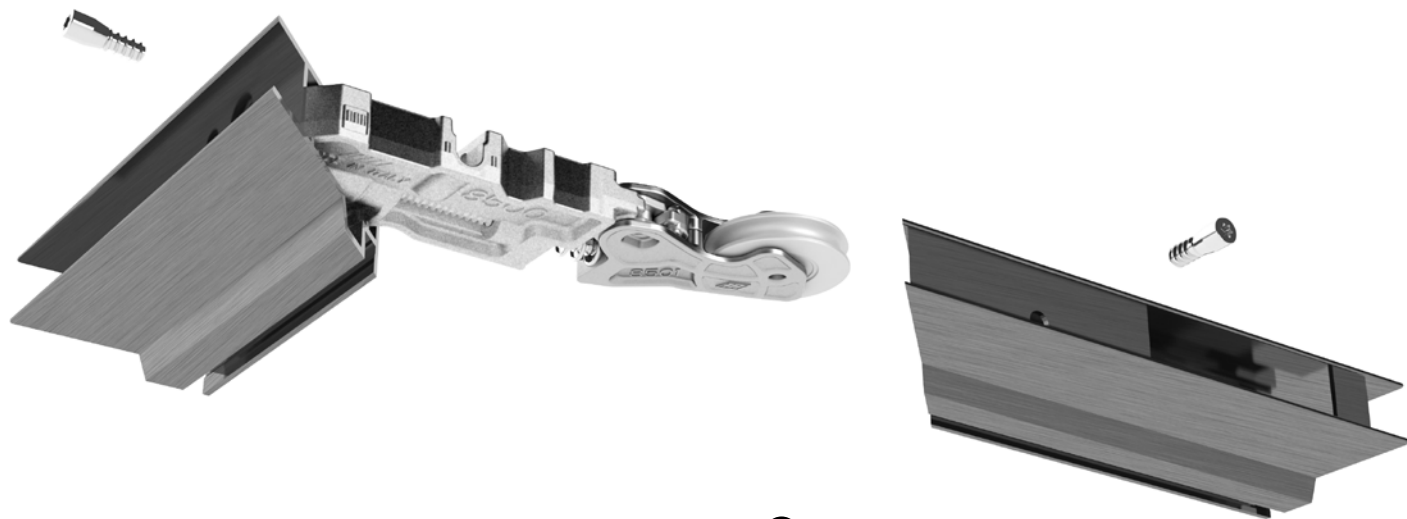

ROBSON

Innovazione, versatilità, tecnica.

ROBSON

MONTICELLI

Squadretta angolare per assemblaggio di zanzariere, ante e scorrevoli. Varie possibilità di montaggio: ad incastro, a cianfrinare, mediante serraggio con viti o spine speciali. Vendibile singolarmente o assemblata all'esclusivo carrellino con cuscinetto a sfere rivestito in poliossimetilene (POM*).

Trattamento anticorrosione **MONTIX** su richiesta.

- + **Compatibile con carrellini standard**
- + **Carrellino regolabile in altezza**
- + **Scorrevole**
- + **Duraturo**
- + **Antirumore**